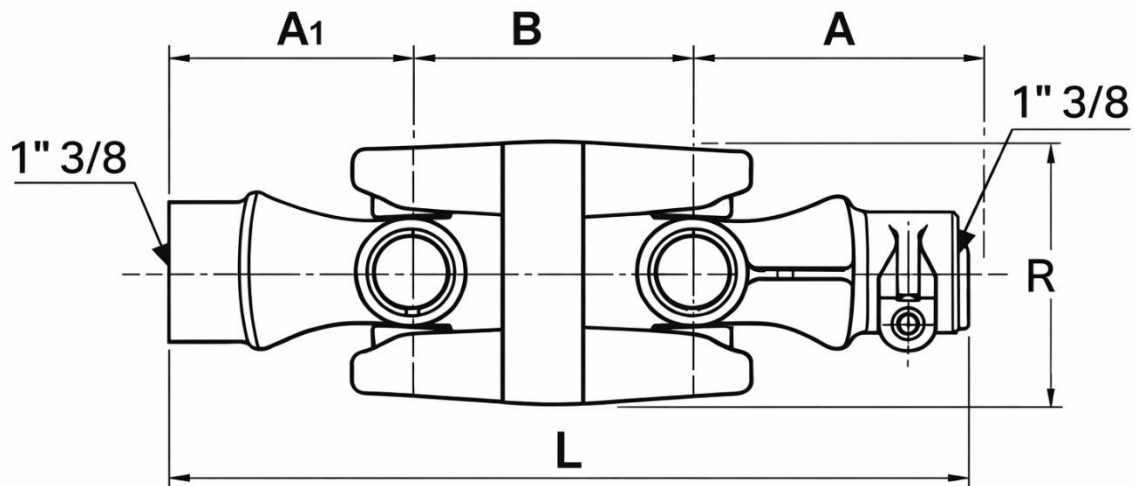

DATA SHEET – DIMENSIONS

PTO ADAPTER

ITEM	A (mm)	A1 (mm)	B (mm)	L (mm)	R (mm)	CARDAN
14027	102	84	78	264	73	2
14028	108	93	90	291	88	4
14029	118	106	108	332	106	6